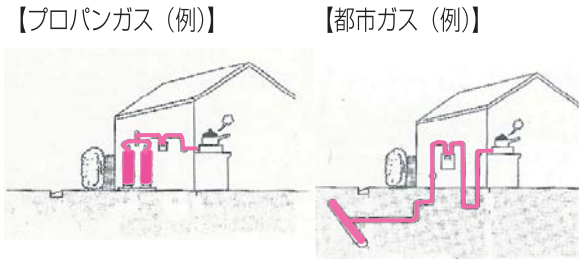

Table with 4 columns: 区分, CO2排出量, 熱量, 水20℃→100℃ (使用量, CO2排出量). Rows for 都市ガス and プロパンガス.

※1: それぞれのガスを1m3燃焼させた場合 ※2: ガスコンロの熱効率を45%とする

広島市110万人のエコ講座

広島市「110万人のエコ講座」は、10万人の「エコ講座」を開始して一年余が経過した。町内会を始め、地区公衛協や地区社協、女性会、いきいきサロンなど、さまざまなグループからの要望に応じ、三月末で四百三十件の講座を実施してきた。

風呂敷活用や体験が人気 多くの町内会での開催を目指す!

電力比較実験などを行い、実際に目で見てその効果を確認しながら、取り組みへの意識を高めるよう工夫している。この他、ごみ減量・リサイクルでは、不要なレジ袋を断ることに関連して「風呂敷の活

り組みを紹介している。講座後にはアンケートを実施しており、参加者からは「ごみの分別がよくわかった」「今日から省エネに努めたい」「もっとこの講座を広めてほしい」など、好評を得ている。

町内会での開催を目指している。対象人数は三人以上で、開催時間や内容は受講者の希望に可能な範囲で対応、無料で実施する。市内の事業所で開催にも応じる。(地域活動支援センター)

域における取り組みの促進をねらいとしている。エコ講座専用のテキストを用いて、ごみ減量・リサイクルおよび地球温暖化に関する情報提供を行うほか、ごみの分別実習や省エネ電球の消費

「方法」や「新聞紙で作るエコバッグ」の体験講座を実施。地球温暖化対策では、各家庭の「省エネ診断」の実施や「省エネクッキング」、夏に向けて「ゴーヤによるグリーンカーテン作り」など、多様な取

講座開催は平成二十四年三月までとなっており、公民館や公衛協、社協などの協力を得てできるだけ多くの